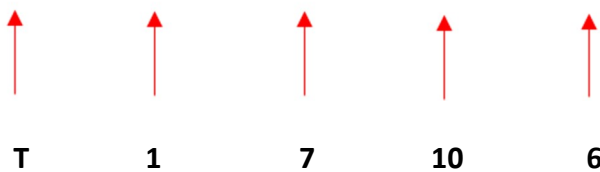

Achtung ! Nicht mit Ruftongenerator GN030 möglich !!!