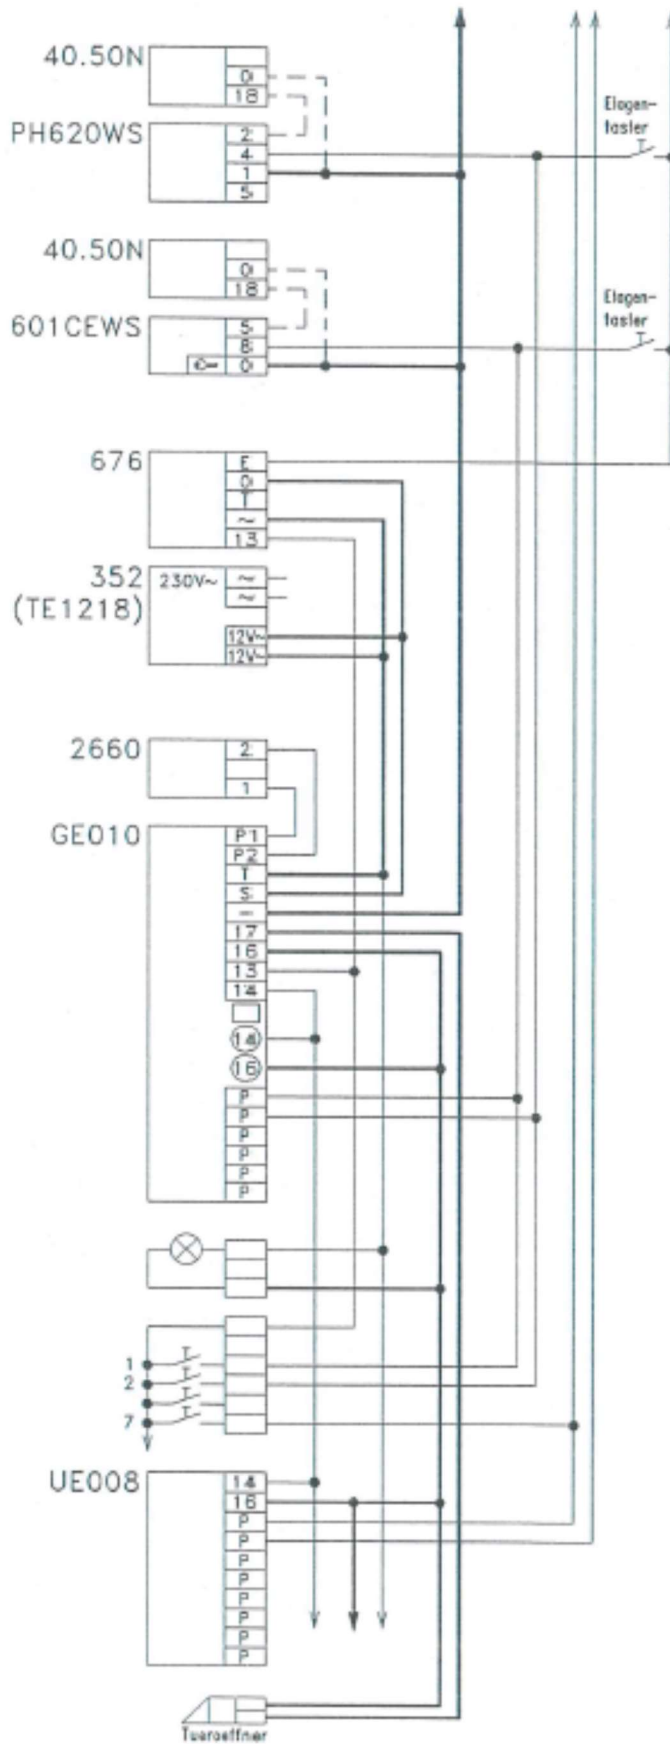

Klemmen:

334262

Klemmen:

600SK

Achtung ! Nicht mit Ruftongenerator GN030 möglich !!!

Anschluss und Jumperstellung des 334262 für 601CEWS, 603.2 und PH620 in der 1 + n – Technik :

Schaltplan 1 + n

Es ist darauf zu achten, das in der Hausstation 334262 eine Draht-Brücke zwischen der Klemme „1“ und der Klemme „T“, sowie eine Draht-Brücke zwischen der Klemme „3“ und der Klemme „4“ einzusetzen ist !

Die Umsetzung der Anschlussklemmen ist der Tabelle zu entnehmen.

• 1 + n								
MODELLO						NM1	NM2 – NM3 NM4 – NM5	NM6 NM7
BTicino 334262	E	4	1	2				
ACET/ANTENOPHONE 702	R	5	6	5				
BTicino 334252	E	4	1	2				
LT TERRANEO 601CE	E	8	0	5				
LT TERRANEO 603.2	E	4	1	2				
LT TERRANEO PH620	E	4	1	2				
SELTIVIDEX 525	E	3	1	3				
TONNA/VIDEX	E	5	6	5				
URMET 1130/50/2F	R	1	2					
URMET 1130/15	R	1	2					