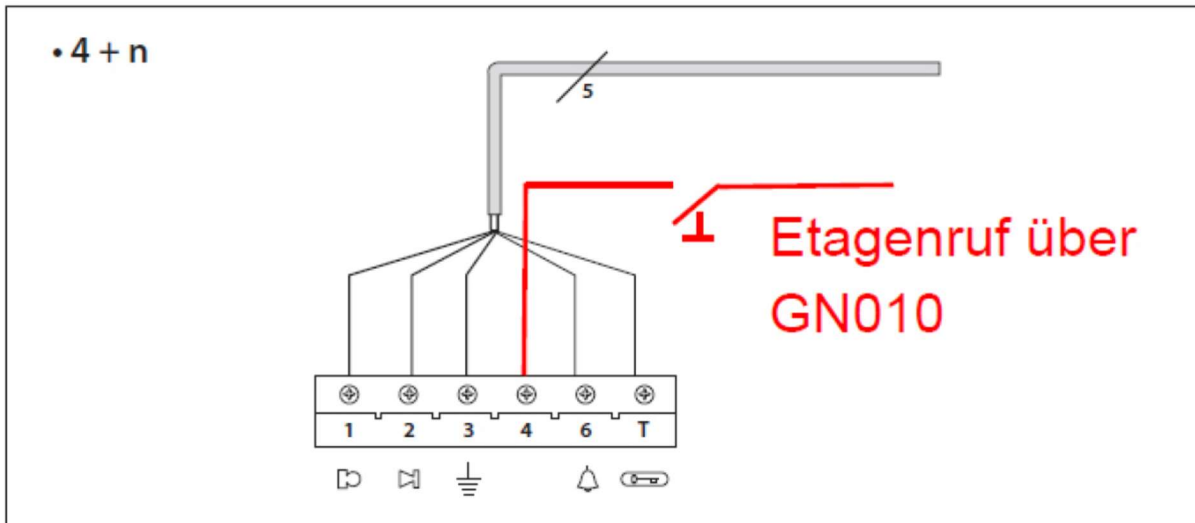

Variante 2:

Sollte der Etagenruf über den Ruftongenerator GN010 erfolgen,
so wird der Türruf weiterhin auf die Klemme 6 angeschlossen, der Etagenruf aber auf die Klemme 4 !

Das bedeutet auch eine Ruftonunterscheidung !

Die Jumperstellung ist identisch !

						NM1	NM2 - NM3 - NM4 NM5 - NM6 - NM7
LT TERRANEO 603E	R	T	1	3	2	6	1 2 3 1 2 3