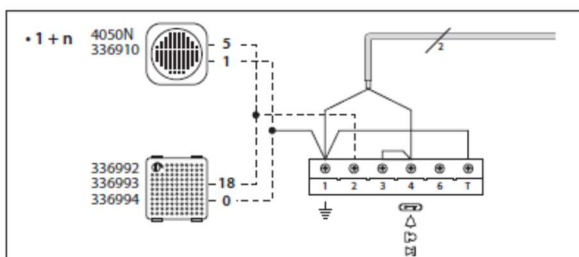

Universalhausstation 334262

Diese Universalhausstation kann folgende Hausstationen ersetzen:

600WSSK / 600WS , 603N, 603E, 603ES, 603R, 601ES (601ES+UE) und PH610 in der Mehrdrahttechnik,

sowie die Hausstationen 601CEWS, 603.2 und PH620 in der Adern-sparenden 1 + n -Technik.

Die Hausstation 600SK kann nur durch das 334262 ersetzt werden, wenn der Ruftongenerator 676 verbaut ist. Sollte der Ruftongenerator GN030 verbaut sein, gibt es keine Möglichkeit dieses zu ersetzen !

Grundsätzlich ist der Ersatz durch diese Hausstation, die letzte Möglichkeit, die Anlage zu erhalten, da auch andere Komponenten , wie Ruftongeneratoren, Einbaulautsprecher, Netzgeräte und Elektroniken dieser „Altanlagen“, größtenteils nicht mehr lieferbar sind !!!

Ein Austausch der Altanlagen gegen eine neue 2-Draht Bus Anlage ist zu empfehlen.

Kontaktieren Sie uns hierzu, sodaß wir Ihnen ein unverbindliches Angebot erstellen können.