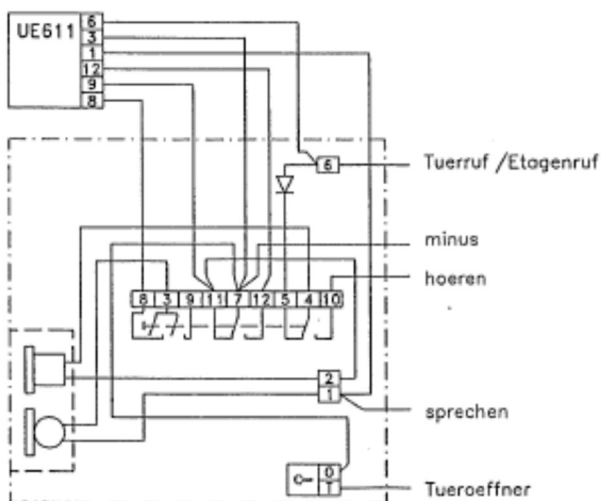

Die Jumperstellung ist identisch !

						NM1	NM2 - NM3 - NM4 NM5 - NM6 - NM7
LT TERRANEO 603E	R	T	1	3	2	6	1 2 3 1 2 3

Anschluss und Jumperstellung des 334262 bei Austausch für 601ES+UE :

Telefon 601ES+UE mit Mithoersperre fuer elektronischen Ruf ton PS160/676/GN010

Hier erfolgt der Anschluss und Jumperstellung auf die Universalhausstation wie folgt:

						NM1	NM2 – NM3 – NM4 NM5 – NM6 – NM7
--	--	--	--	--	--	-----	------------------------------------

Klemmen:

334262