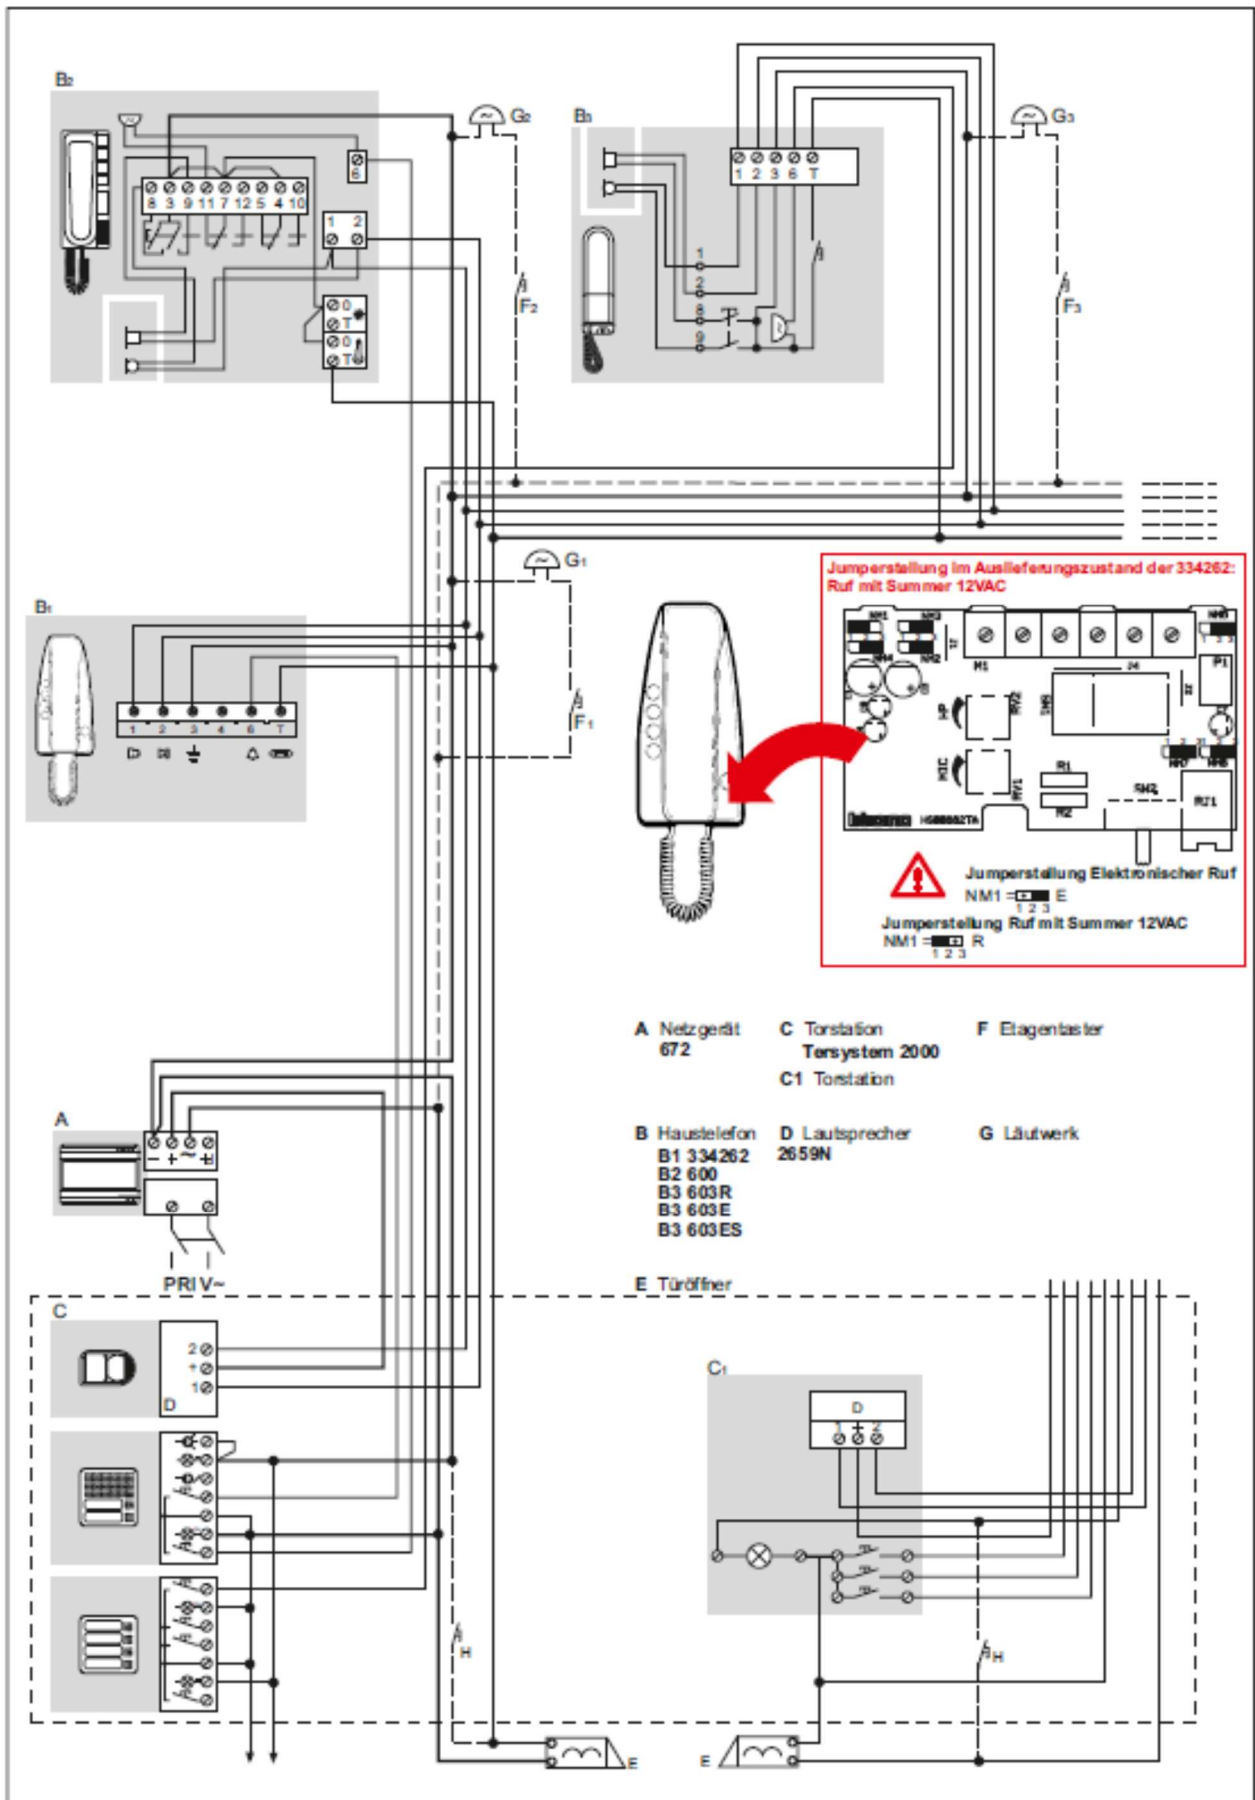

Anschlussplan „alt“

Bei den Hausstationen 603E und 603ES kann auch ein Etagenruf angeschlossen werden, so auch beim Universaltelefon 334262 als Ersatzgerät !

Achtung ! Zwei Varianten sind möglich ! Dies ist über den Elektriker in Erfahrung zu bringen, wie angeschlossen ist.