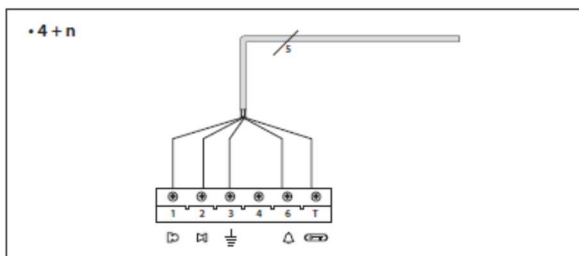

Universalhausstation 334262

Diese Universalhausstation kann folgende Hausstationen ersetzen:

600WSSK / 600WS , 603N, 603E, 603ES, 603R, 601ES (601ES+UE) und PH610 in der Mehrdrahttechnik,

sowie die Hausstationen 601CEWS, 603.2 und PH620 in der Adern-sparenden 1 + n -Technik.

Die Hausstation 600SK kann nur durch das 334262 ersetzt werden, wenn der Ruftongenerator 676 verbaut ist. Sollte der Ruftongenerator GN030 verbaut sein, gibt es keine Möglichkeit dieses zu ersetzen !

Grundsätzlich ist der Ersatz durch diese Hausstation, die letzte Möglichkeit, die Anlage zu erhalten, da auch andere Komponenten , wie Ruftongeneratoren, Einbaulautsprecher, Netzgeräte und Elektroniken dieser „Altanlagen“, größtenteils nicht mehr lieferbar sind !!!

Ein Austausch der Altanlagen gegen eine neue 2-Draht Bus Anlage ist zu empfehlen.

Kontaktieren Sie uns hierzu, sodaß wir Ihnen ein unverbindliches Angebot erstellen können.