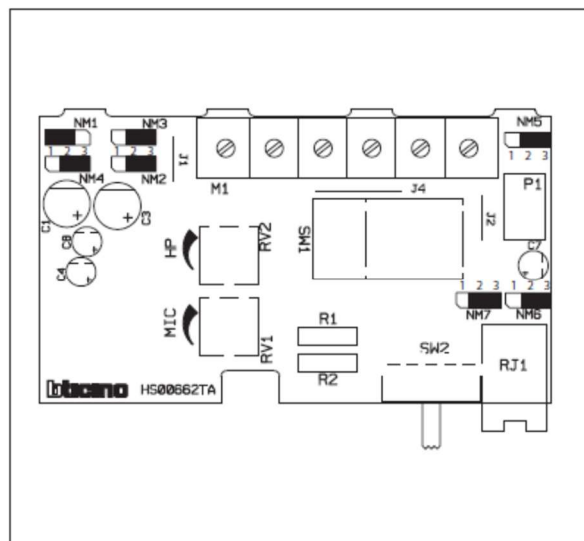

Universalhausstation 334262

Diese Universalhausstation kann folgende Hausstationen ersetzen:

600WSSK / 600WS , 603N, 603E, 603ES, 603R, 601ES (601ES+UE) und PH610 in der Mehrdrahttechnik,

sowie die Hausstationen 601CEWS, 603.2 und PH620 in der Adern-sparenden 1 + n -Technik.

Die Hausstation 600SK kann nur durch das 334262 ersetzt werden, wenn der Ruftongenerator 676 verbaut ist. Sollte der Ruftongenerator GN030 verbaut sein, gibt es keine Möglichkeit dieses zu ersetzen !

Grundsätzlich ist der Ersatz durch diese Hausstation, die letzte Möglichkeit, die Anlage zu erhalten, da auch andere Komponenten , wie Ruftongeneratoren, Einbaulautsprecher, Netzgeräte und Elektroniken dieser „Altanlagen“, größtenteils nicht mehr lieferbar sind !!!

Ein Austausch der Altanlagen gegen eine neue 2-Draht Bus Anlage ist zu empfehlen.

Kontaktieren Sie uns hierzu, sodaß wir Ihnen ein unverbindliches Angebot erstellen können.