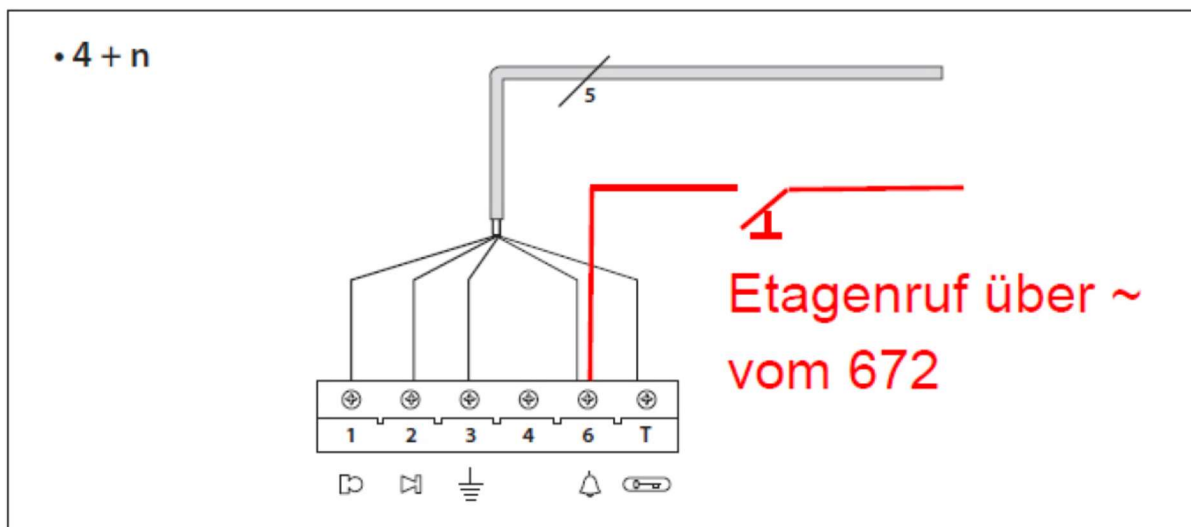

LT TERRANEO 603E	R	T	1	3	2	6	1 2 3	1 2 3