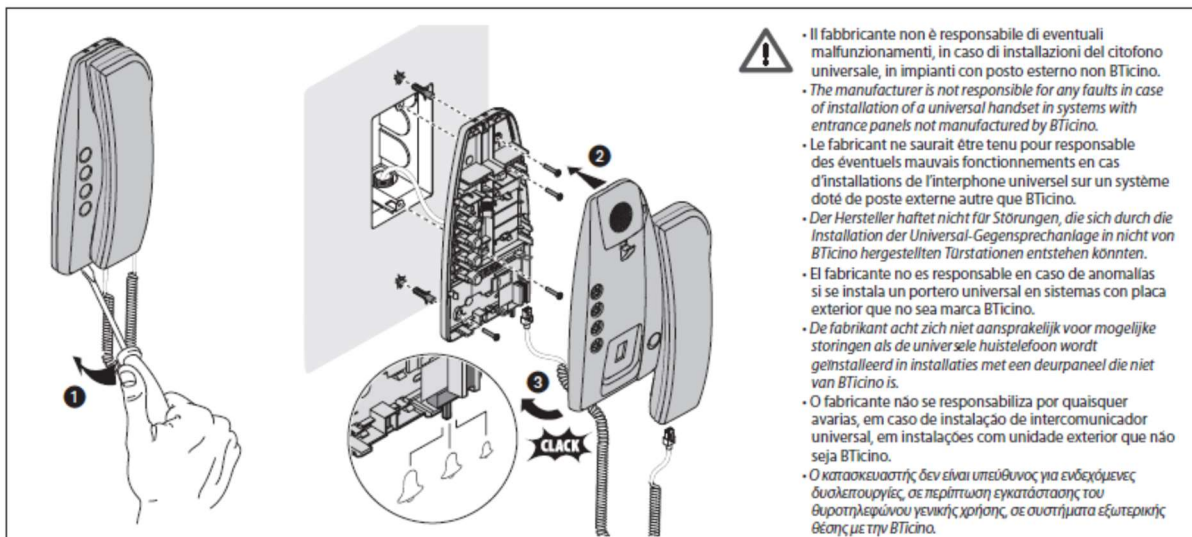

Universalhausstation 334262

Diese Universalhausstation kann folgende Hausstationen ersetzen:

600WSSK / 600WS , 603N, 603E, 603ES, 603R, 601ES (601ES+UE) und PH610 in der Mehrdrahttechnik,

sowie die Hausstationen 601CEWS, 603.2 und PH620 in der Adern-sparenden 1 + n -Technik.

Die Hausstation 600SK kann nur durch das 334262 ersetzt werden, wenn der Ruftongenerator 676 verbaut ist. Sollte der Ruftongenerator GN030 verbaut sein, gibt es keine Möglichkeit dieses zu ersetzen !

Grundsätzlich ist der Ersatz durch diese Hausstation, die letzte Möglichkeit, die Anlage zu erhalten, da auch andere Komponenten , wie Ruftongeneratoren, Einbaulautsprecher, Netzgeräte und Elektroniken dieser „Altanlagen“, größtenteils nicht mehr lieferbar sind !!!

Ein Austausch der Altanlagen gegen eine neue 2-Draht Bus Anlage ist zu empfehlen.

Kontaktieren Sie uns hierzu, sodaß wir Ihnen ein unverbindliches Angebot erstellen können.