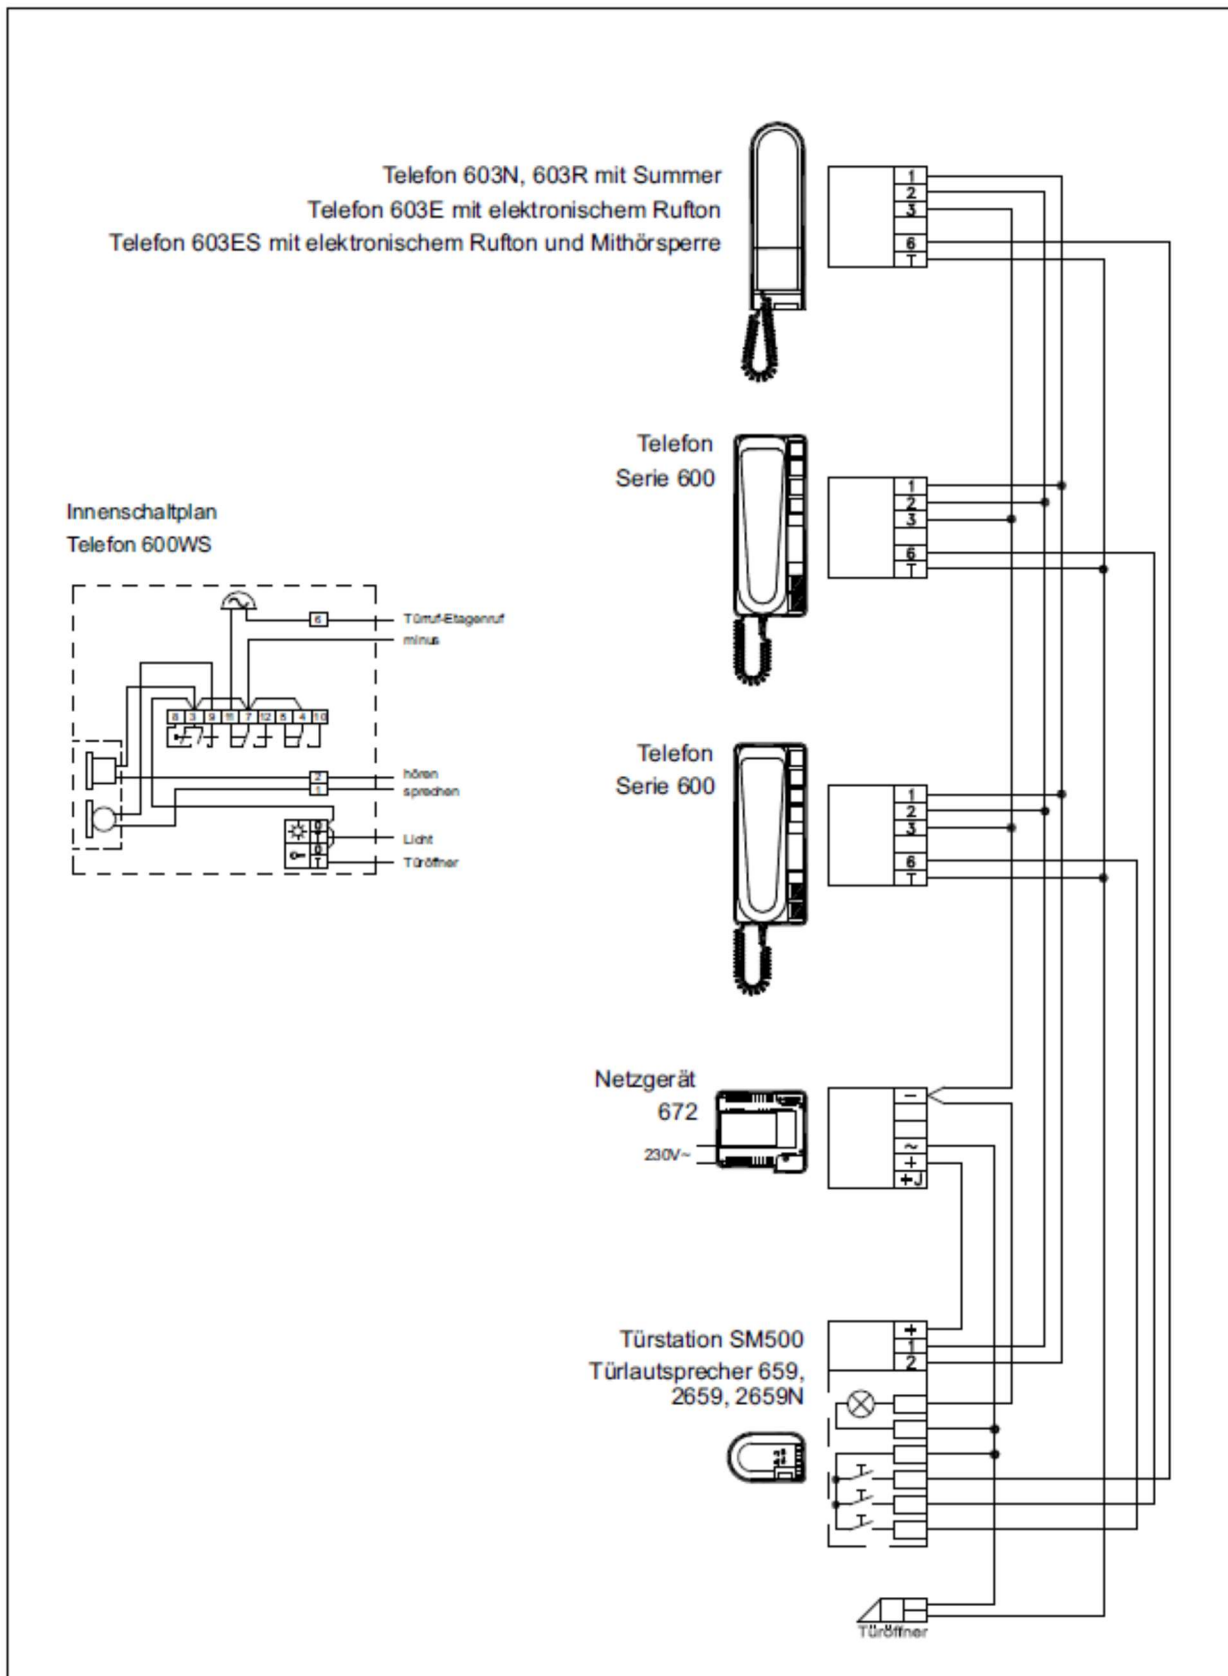

Anschlussplan „alt“

Bei den Hausstationen 603E und 603ES kann auch ein Etagenruf angeschlossen werden, so auch beim Universaltelefon 334262 als Ersatzgerät !

Achtung ! Zwei Varianten sind möglich ! Dies ist über den Elektriker in Erfahrung zu bringen, wie angeschlossen ist.