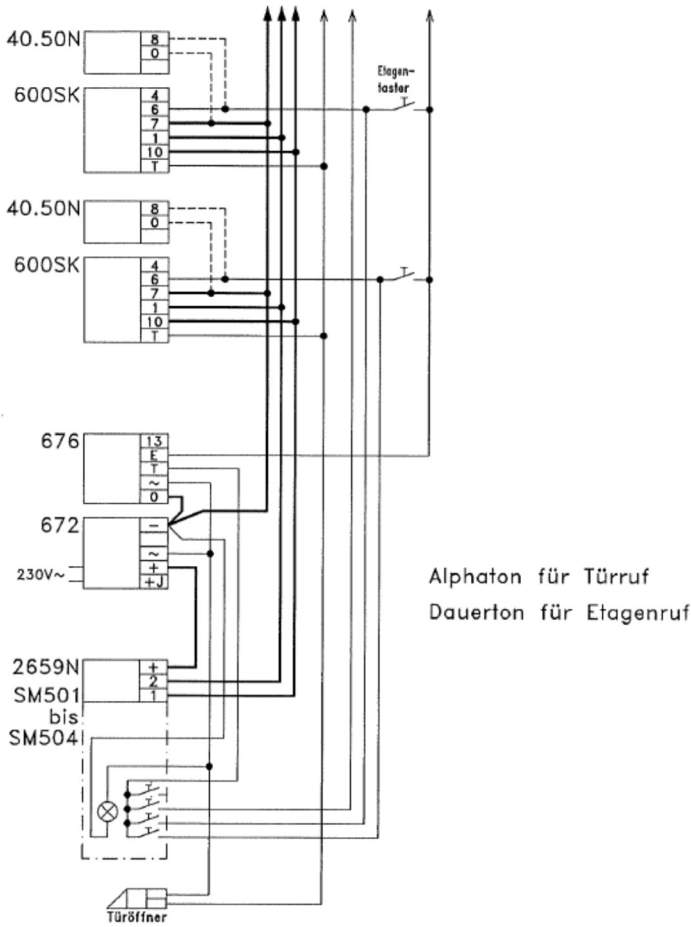

Anschluss und Jumperstellung des 334262 bei Austausch für 600SK mit Ruftongenerator 676 :

Hier erfolgt der Anschluss und Jumperstellung auf die Universalhausstation wie folgt: