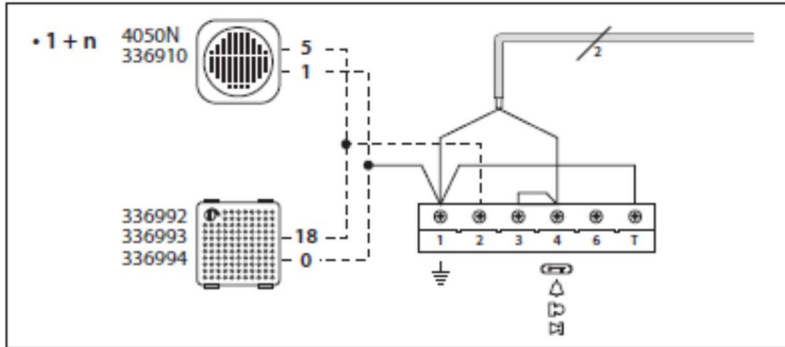

Klemmen:

334262

Klemmen:

600SK

Achtung ! Nicht mit Ruftongenerator GN030 möglich !!!

Anschluss und Jumperstellung des 334262 für 601CEWS, 603.2 und PH620 in der 1 + n – Technik :

Schaltplan 1 + n

Es ist darauf zu achten, das in der Hausstation 334262 eine Draht-Brücke zwischen der Klemme „1“ und der Klemme „T“, sowie eine Draht-Brücke zwischen der Klemme „3“ und der Klemme „4“ einzusetzen ist !

Die Umsetzung der Anschlussklemmen ist der Tabelle zu entnehmen.

• 1 + n								
MODELLO						NM1	NM2 – NM3 NM4 – NM5	NM6 NM7
BTicino 334262	E	4	1	2				
ACET/ANTENOPHONE 702	R	5	6	5				
BTicino 334252	E	4	1	2				
LT TERRANEO 601CE	E	8	0	5				
LT TERRANEO 603.2	E	4	1	2				
LT TERRANEO PH620	E	4	1	2				
SELTIVIDEX 525	E	3	1	3				
TONNA/VIDEX	E	5	6	5				
URMET 1130/50/2F	R	1	2					
URMET 1130/15	R	1	2					